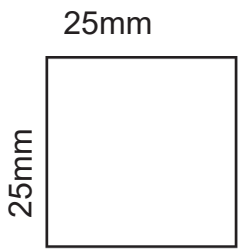

Lebkuchenhaus-Schablone von Daily Vegan

Vorderseite.

160mm

140mm

240mm

Seitenwände

140mm

240mm

Seitenwände

130mm

140mm

160mm

Rückseite.

150mm

270mm

Dachplatten

150mm

270mm

Dachplatten

Schornstein